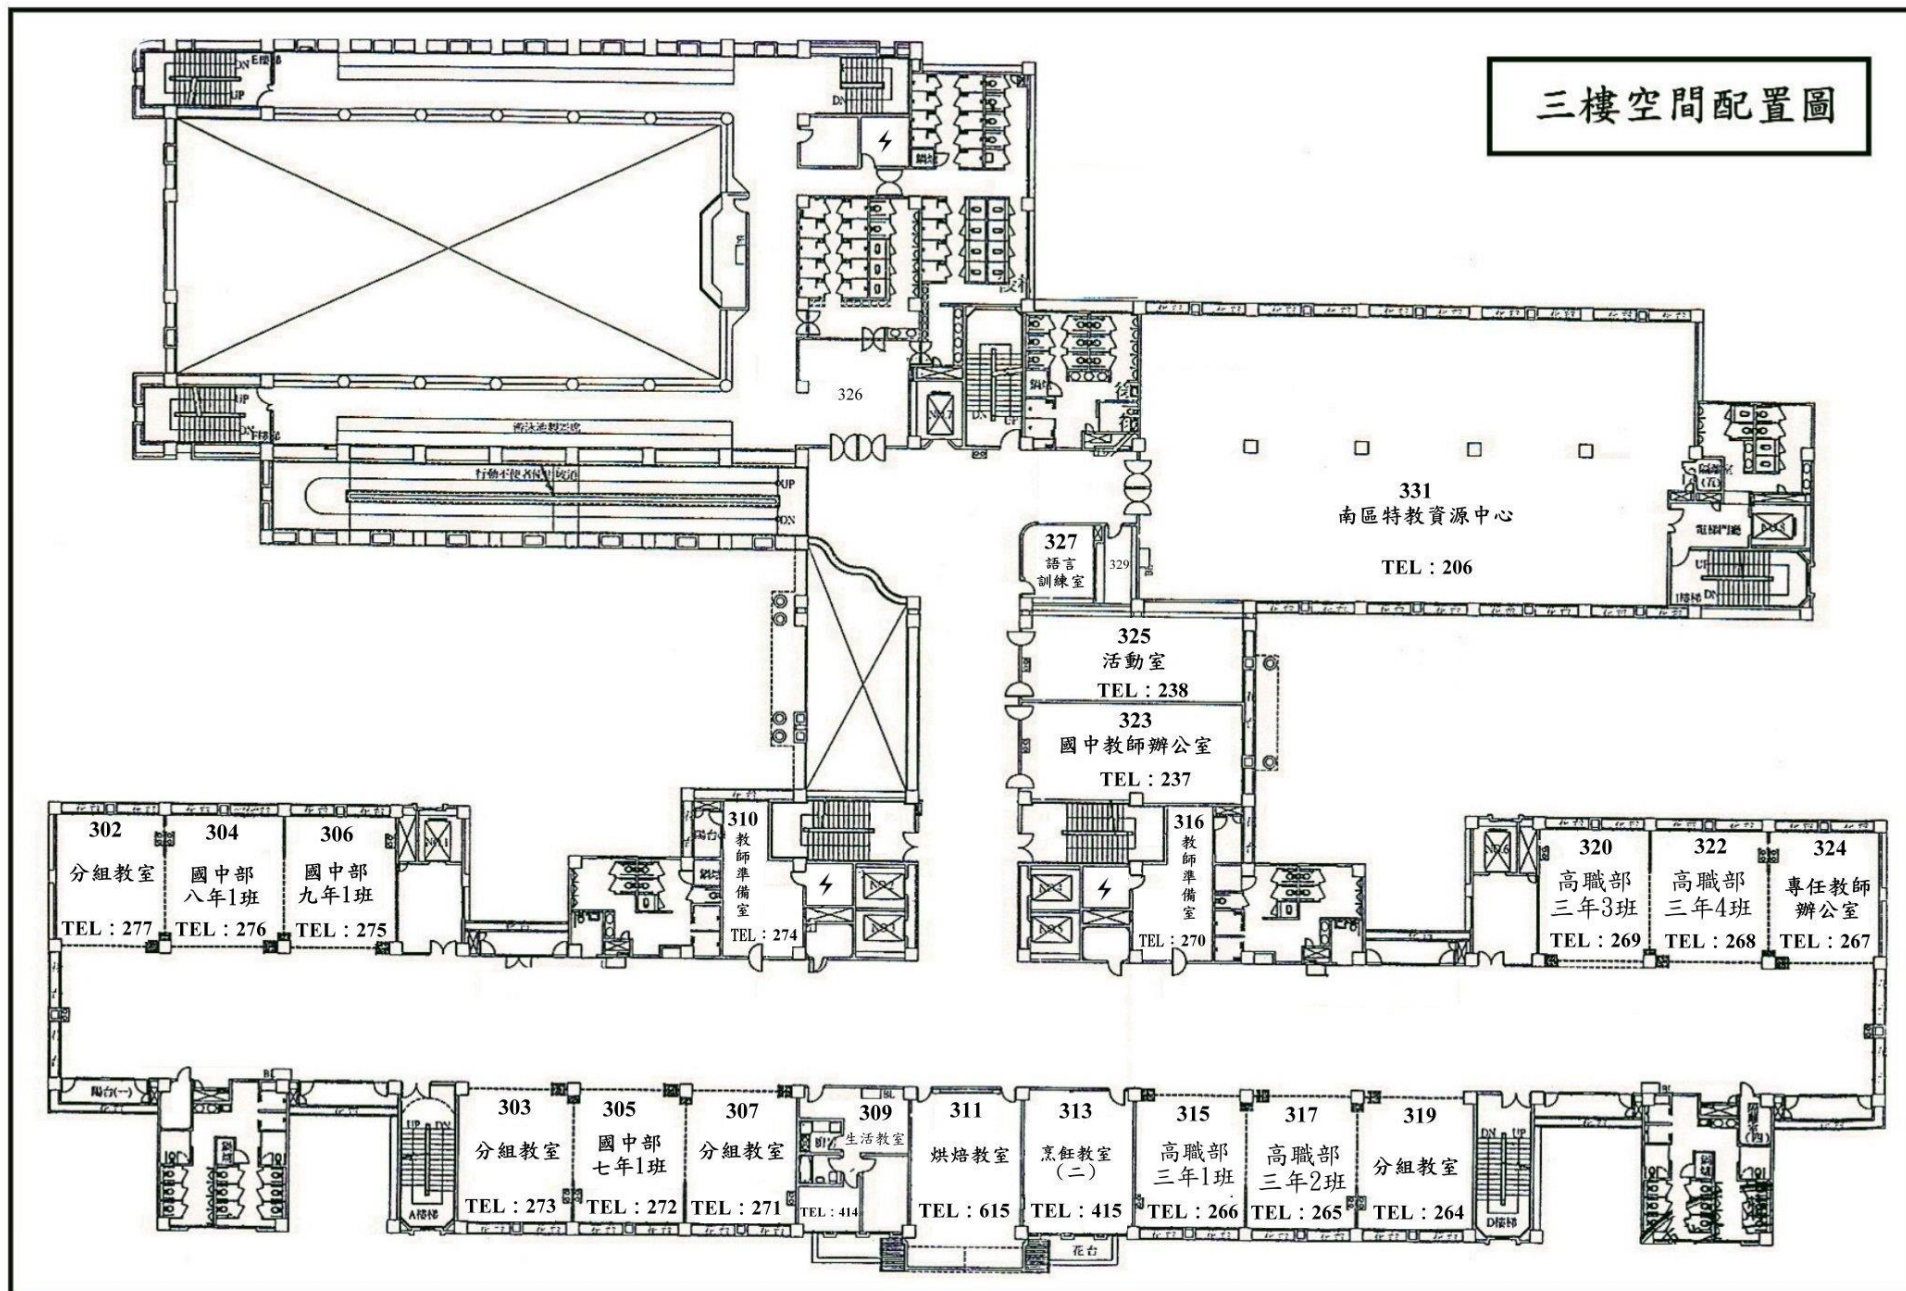

臺北市立文山特殊教育學校 112 學年度

2023/08/04

二樓空間配置圖

三樓空間配置圖

五樓空間配置圖

六樓空間配置圖