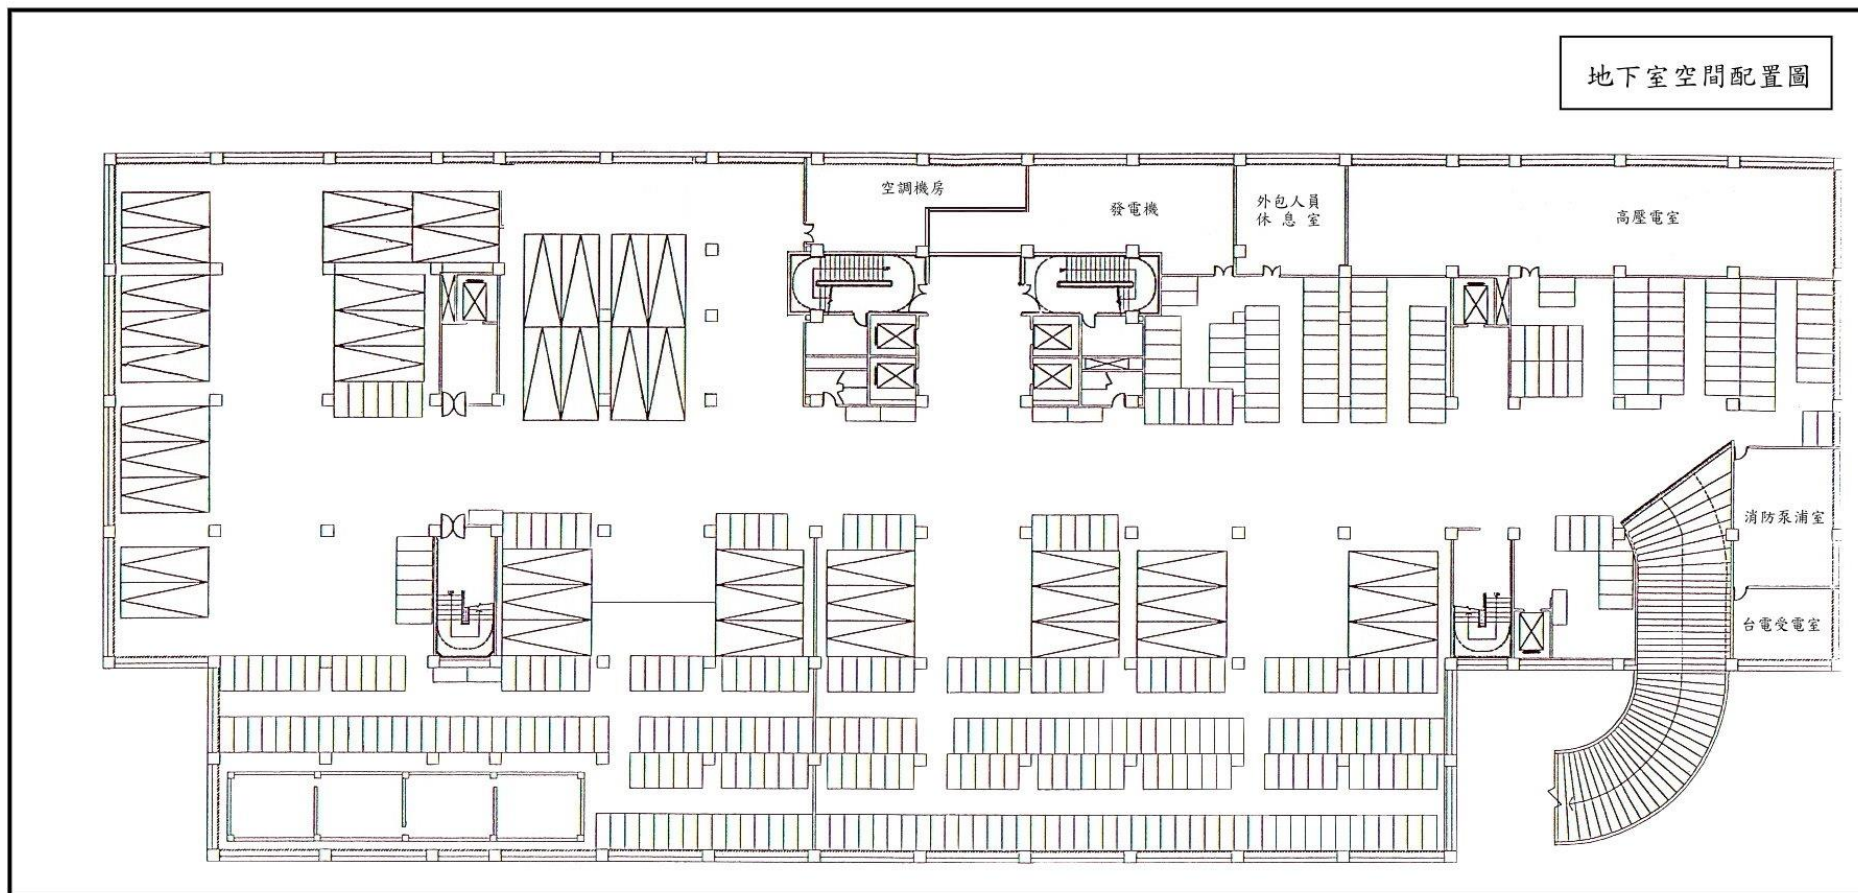

臺北市立文山特殊教育學校 112 學年度

2023/08/04

二樓空間配置圖

三樓空間配置圖

五樓空間配置圖

六樓空間配置圖