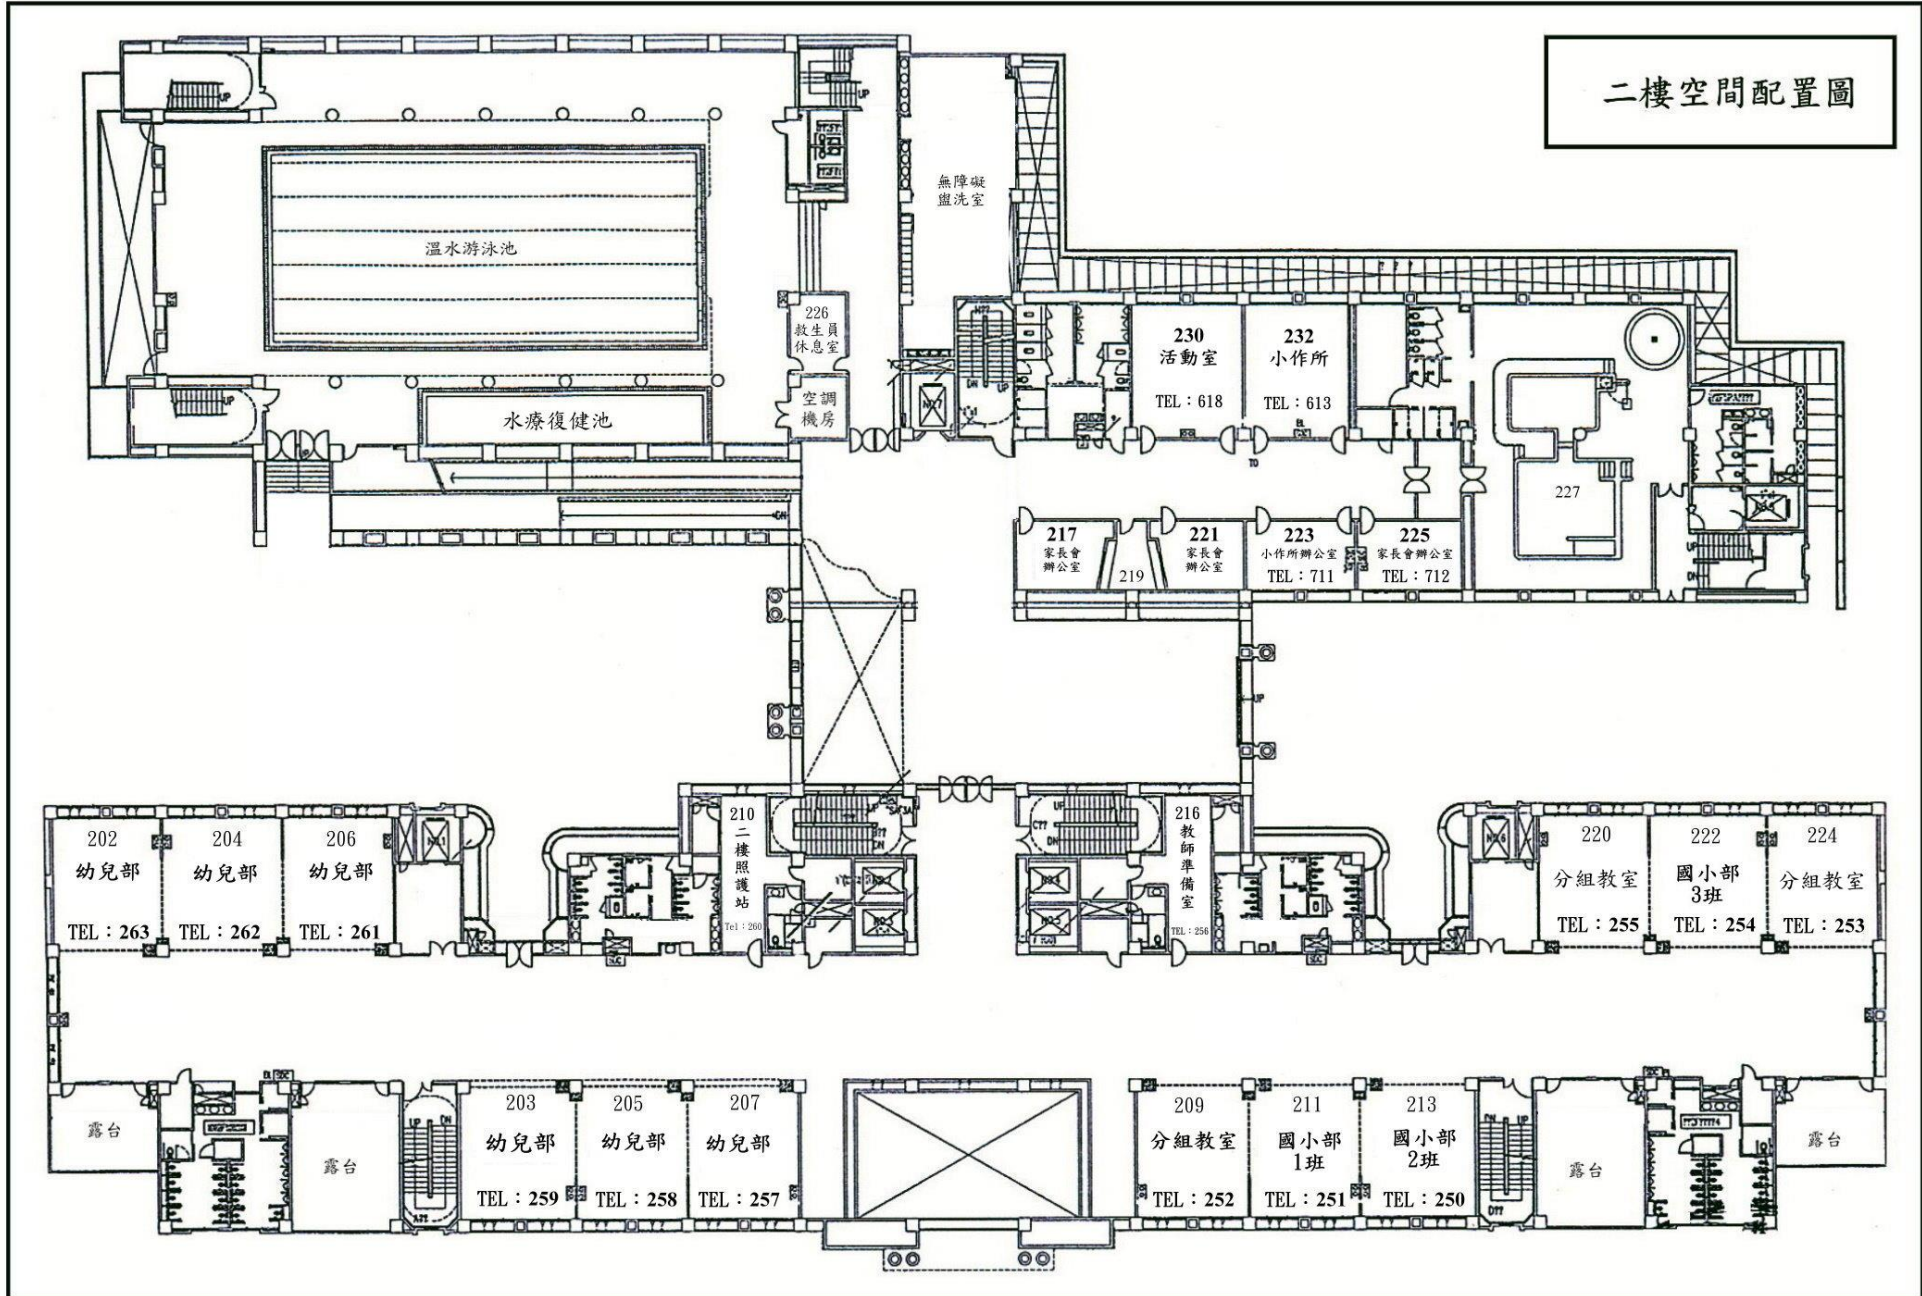

臺北市立文山特殊教育學校 112 學年度

2023/08/04

二樓空間配置圖

三樓空間配置圖

五樓空間配置圖

六樓空間配置圖