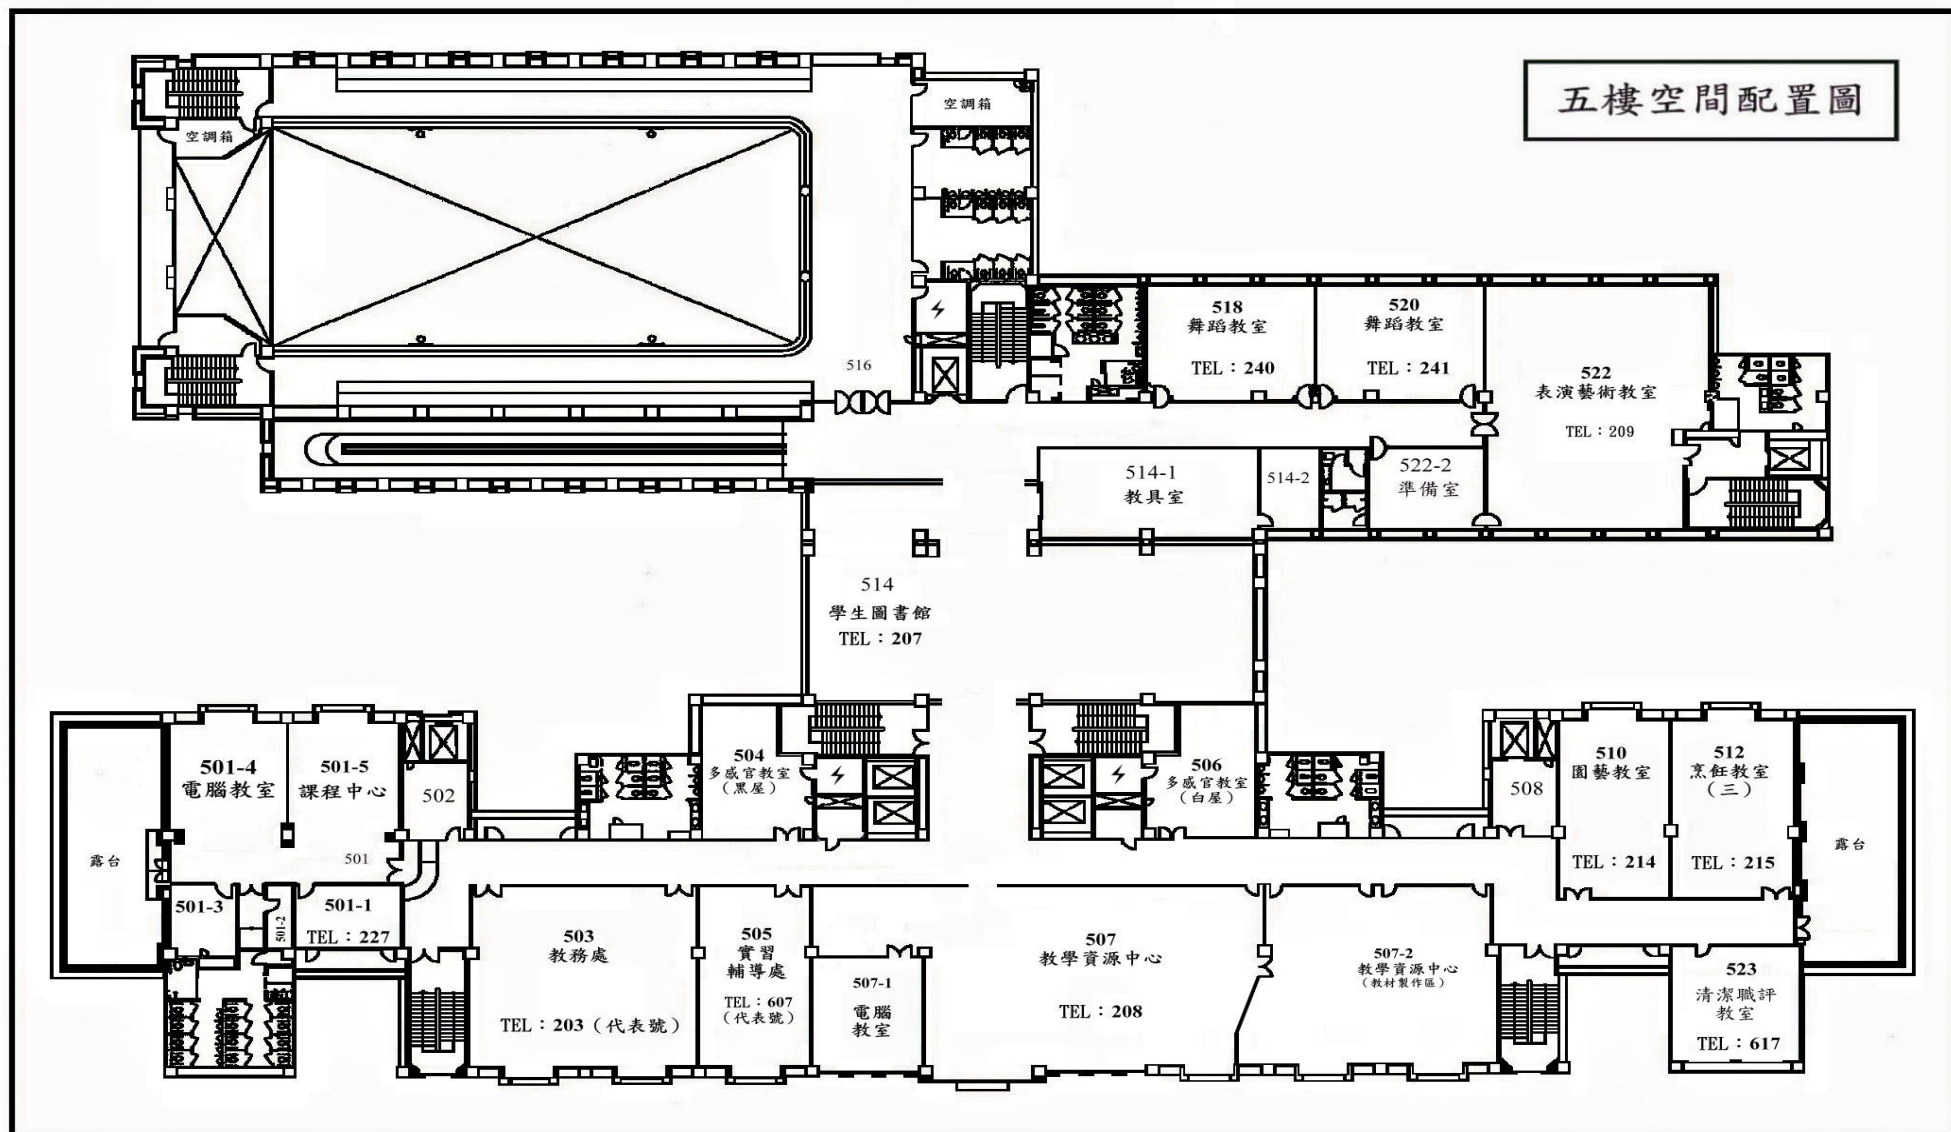

臺北市立文山特殊教育學校 112 學年度

2023/08/04

二樓空間配置圖

三樓空間配置圖

五樓空間配置圖

六樓空間配置圖