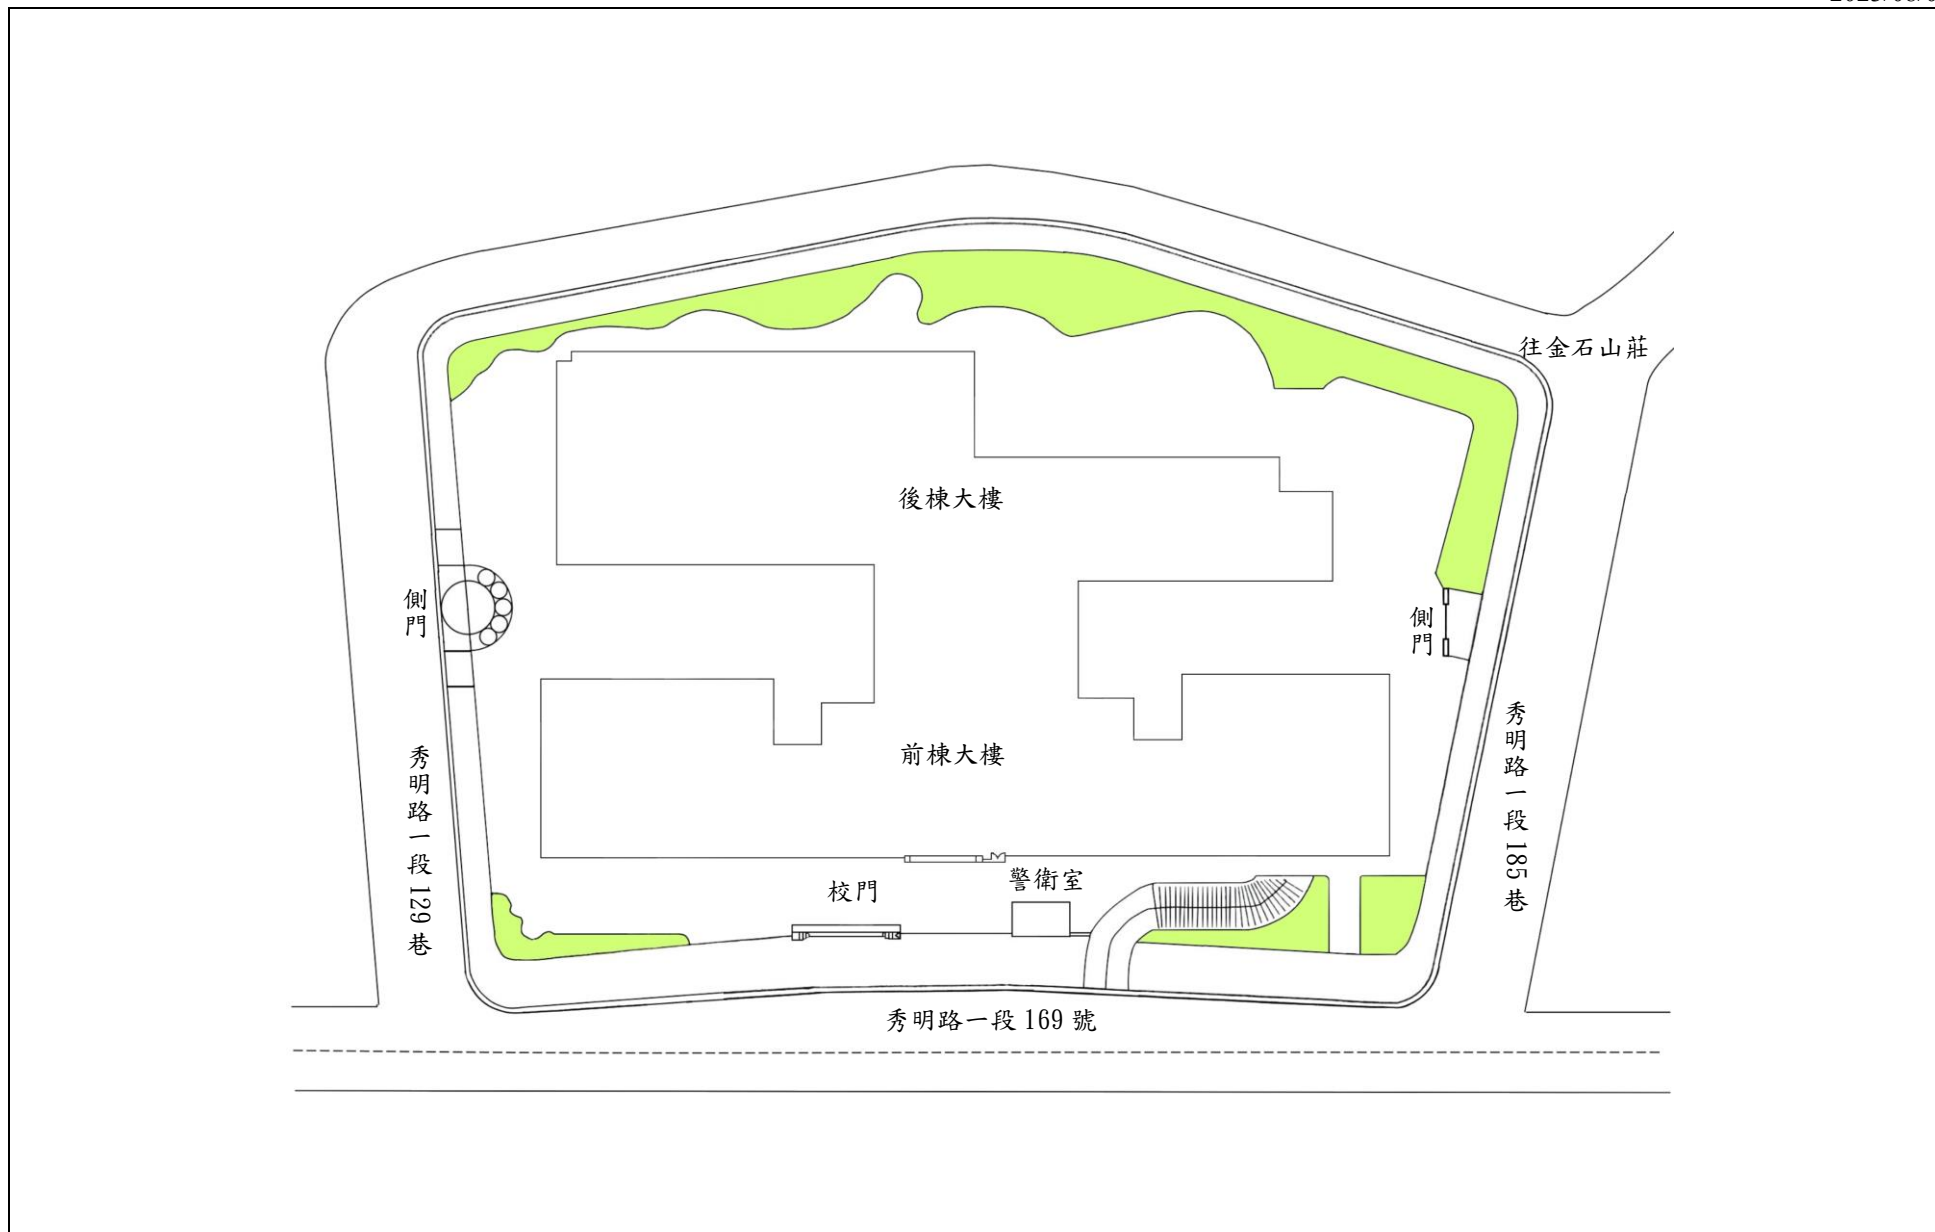

臺北市立文山特殊教育學校 112 學年度

2023/08/04

二樓空間配置圖

三樓空間配置圖

五樓空間配置圖

六樓空間配置圖