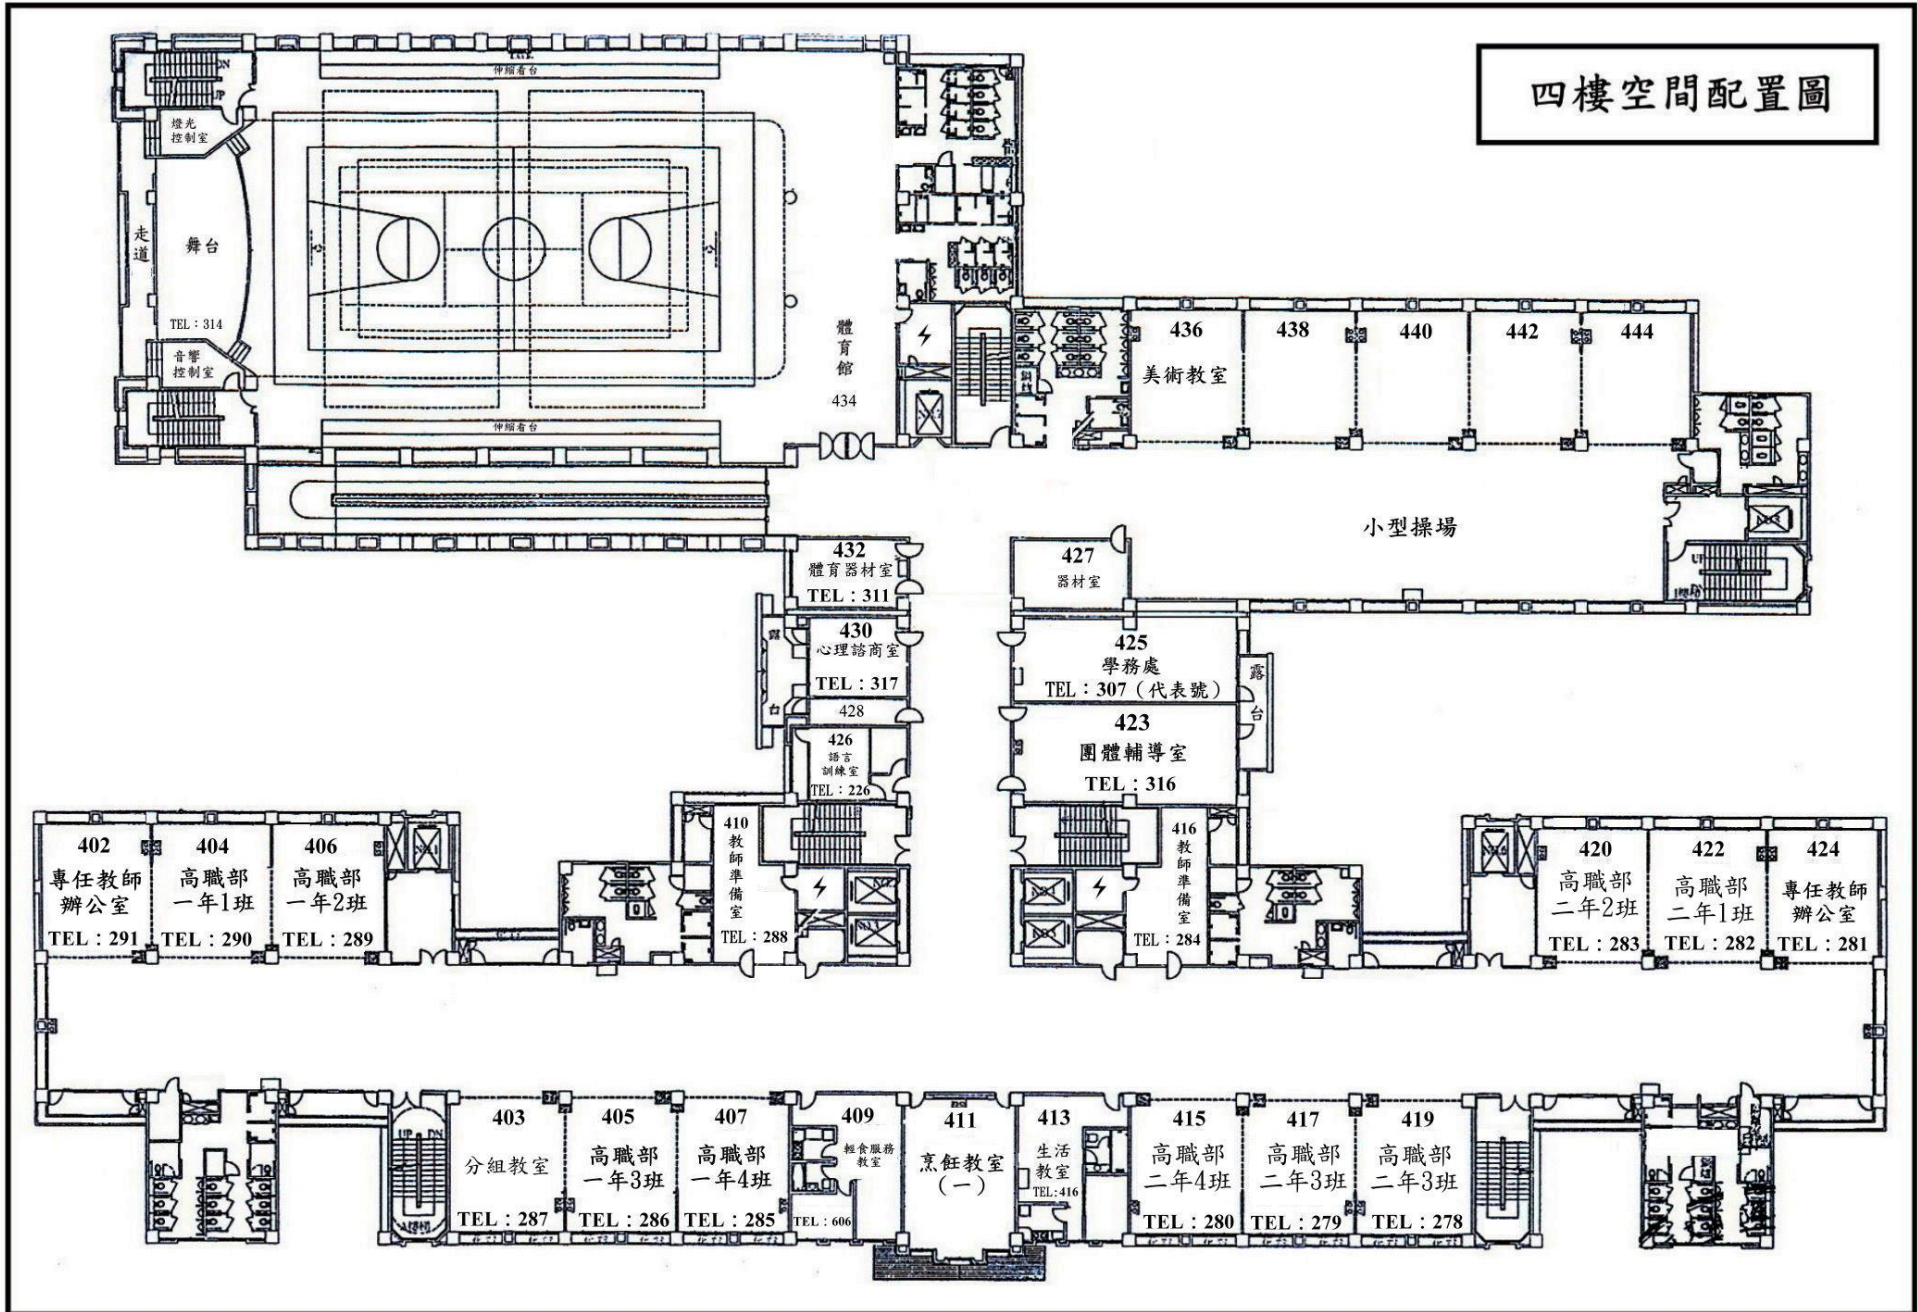

臺北市立文山特殊教育學校 112 學年度

2023/08/04

二樓空間配置圖

三樓空間配置圖

五樓空間配置圖

六樓空間配置圖