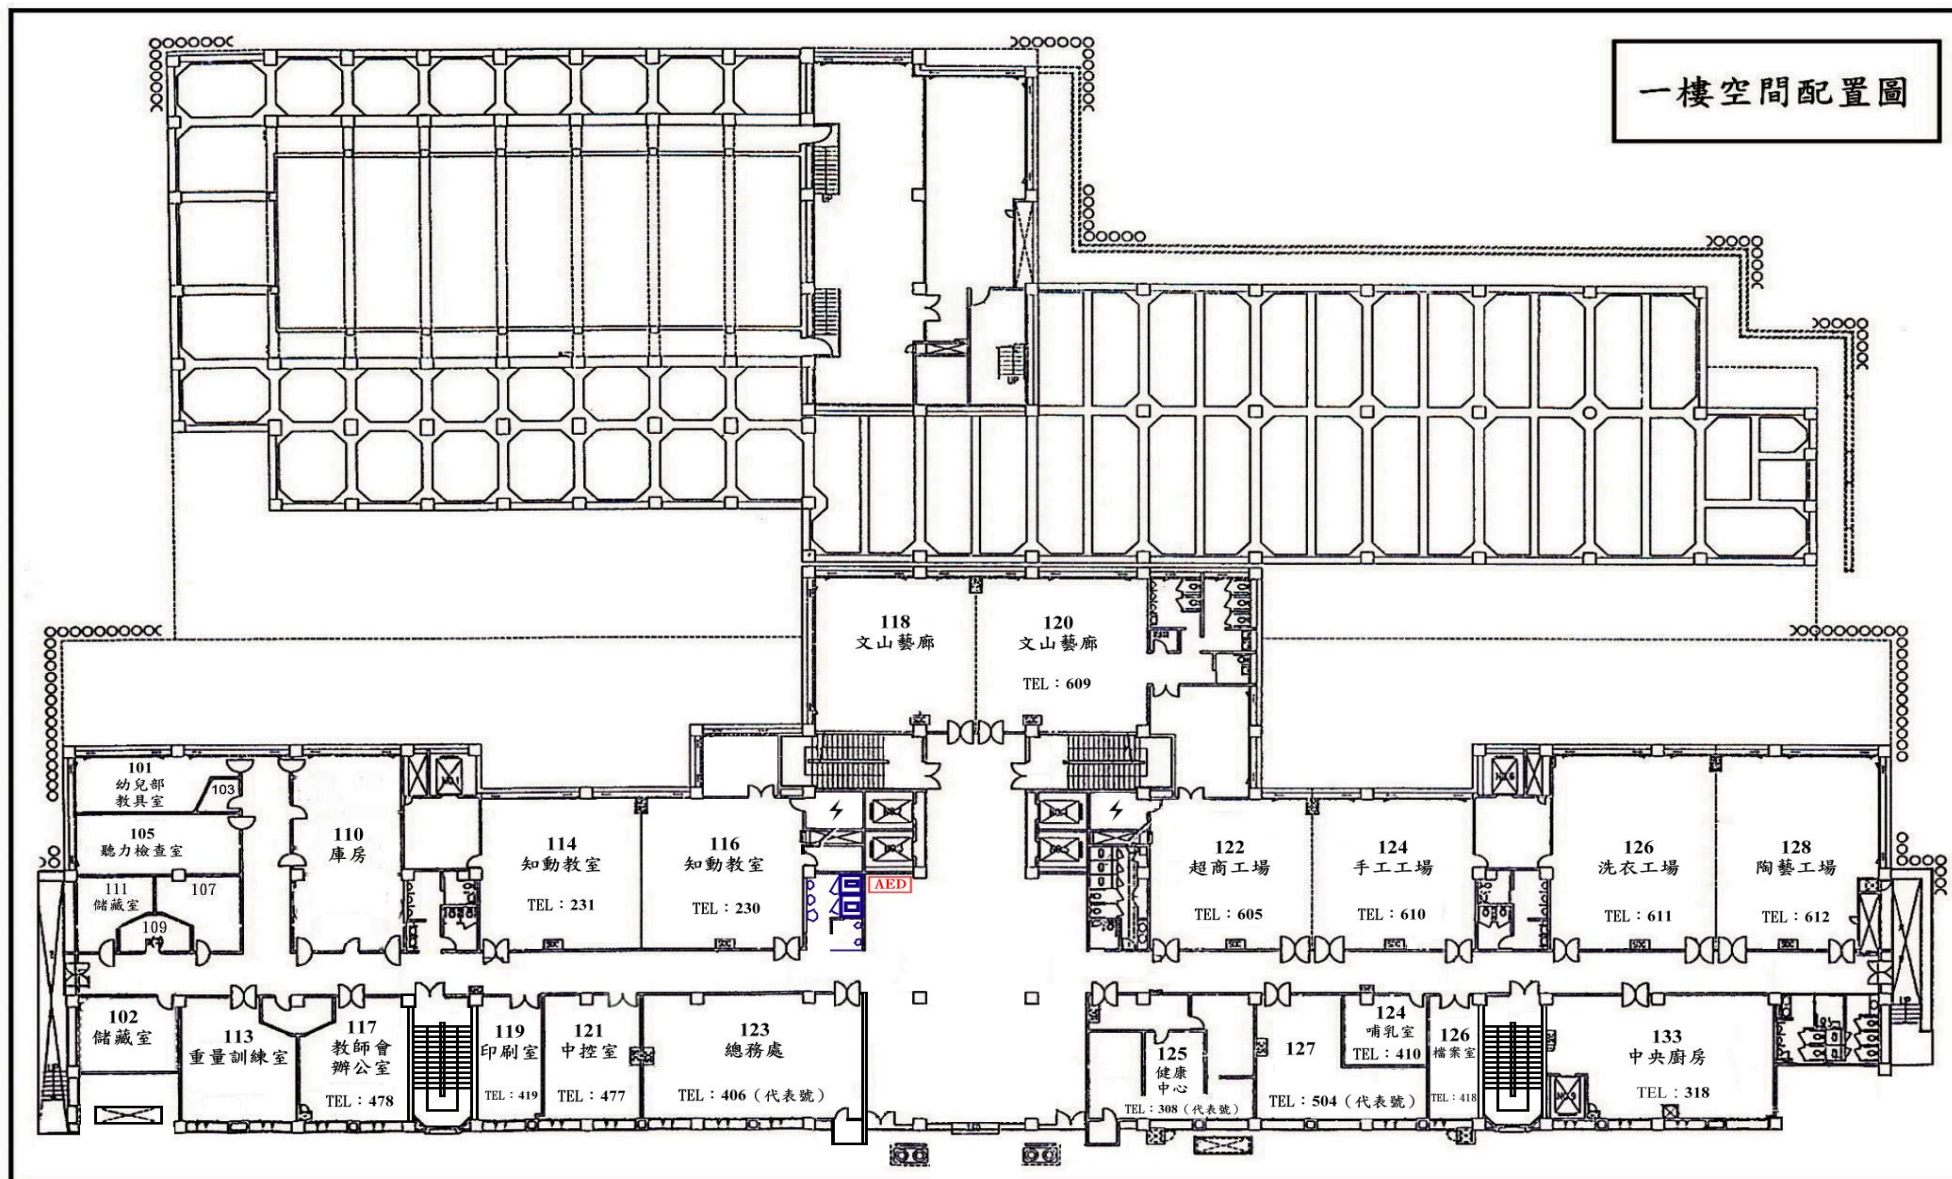

臺北市立文山特殊教育學校 112 學年度

2023/08/04

二樓空間配置圖

三樓空間配置圖

五樓空間配置圖

六樓空間配置圖