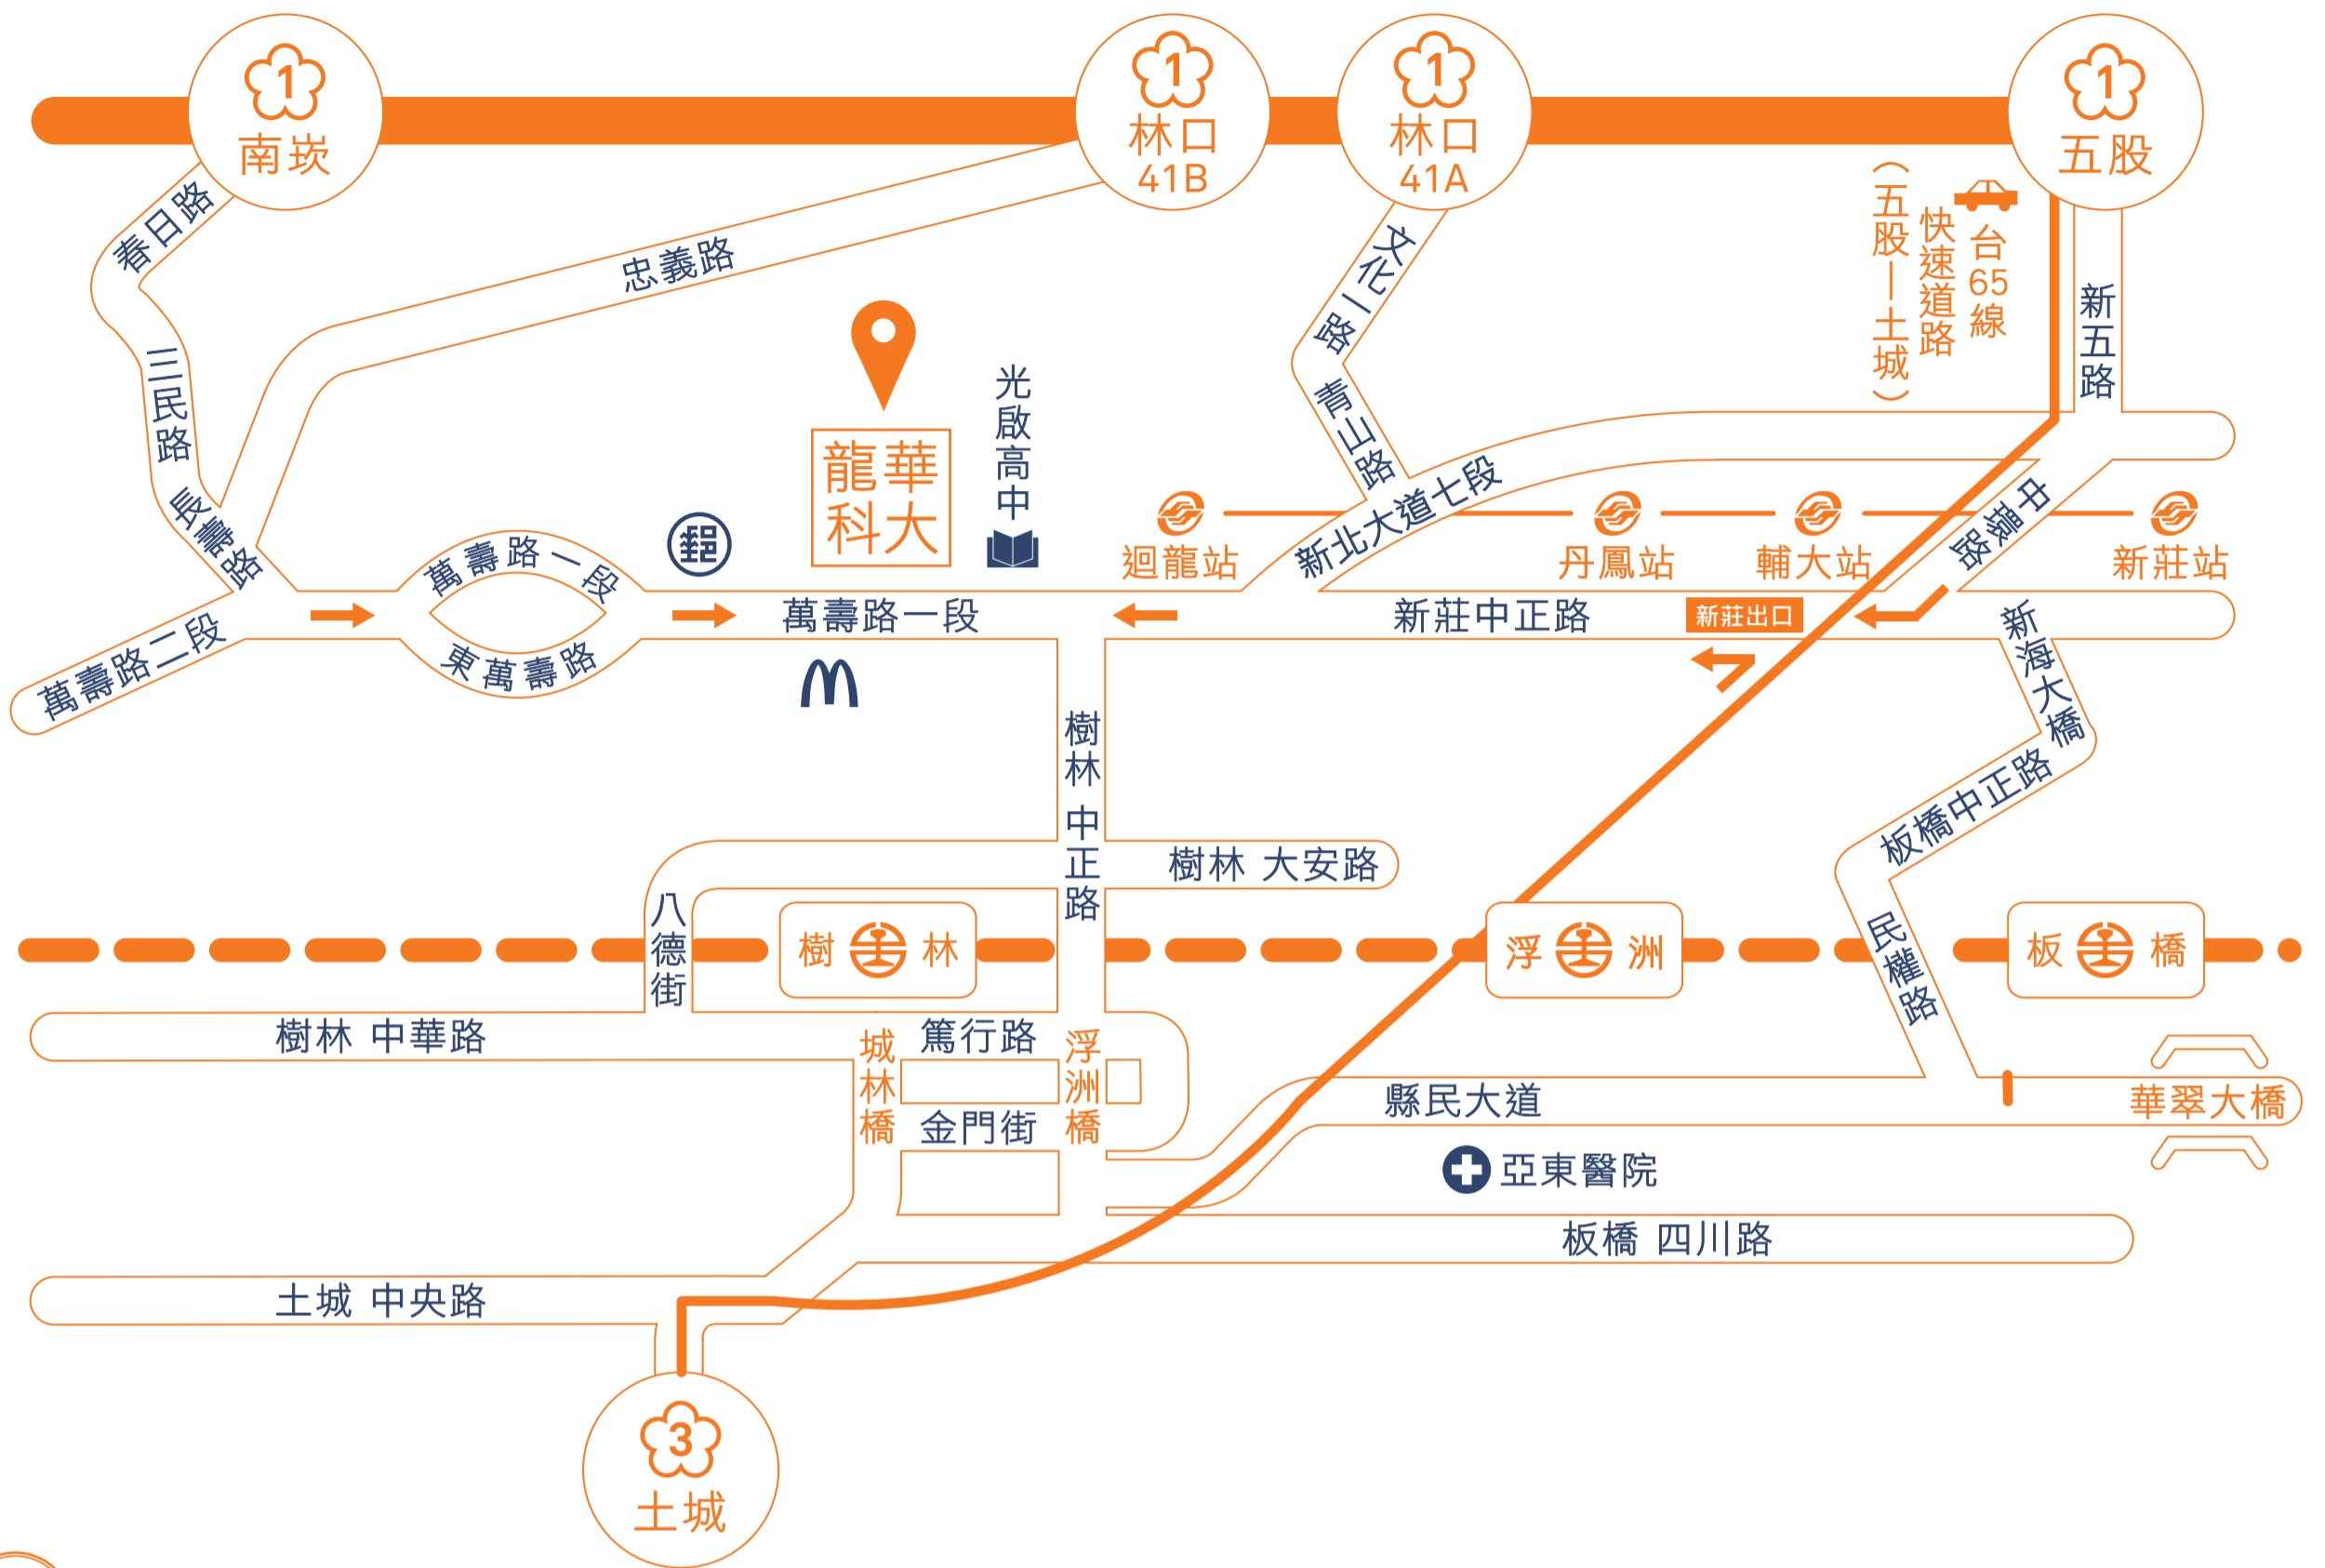

本校距離臺北捷運新莊線迴龍站僅1公里，公車3分鐘或步行約10分鐘即可到校。

**高鐵路線**  
轉乘往迴龍之客運  
約50分鐘抵達

**臺鐵路線**  
轉乘往迴龍之客運  
約45分鐘抵達

**捷運路線**  
轉乘往迴龍之客運  
約3分鐘抵達

**捷運路線**  
轉乘往迴龍之客運  
約40分鐘抵達

**國光客運**  
1803 基隆-中壢

**新竹客運**  
5675 楊梅-新莊

**桃園客運**  
5009 桃園-新莊  
9102 桃園-臺北

**桃園捷運棕線先導公車**  
BR 桃園-捷運迴龍站  
601 內壢-捷運迴龍站

**三重客運**  
635 臺北-迴龍  
636 圓環-迴龍  
810 土城-迴龍  
712 亞東醫院-迴龍  
9102 臺北-桃園  
橘21 中港-迴龍  
藍37 捷運板橋站-迴龍  
602 桃園大有路-迴龍捷運站

公車路線	營運時間	班車距離(分鐘)		起訖及	住要行經站	訖站	備註
		尖峰	離峰				
810	05:20-23:20	12-15	20-30	三重客運土城站	捷運迴龍站 龍華科技大學	三重客運迴龍站	
635	05:20-22:50	12-15	15-20	三重客運迴龍站	龍華科技大學 捷運迴龍站	三重客運台北站	
635 副線	06:00-18:00	固定班次:06:00、08:00、10:00、12:00、14:00、16:00、18:00		三重客運迴龍站	龍華科技大學 捷運迴龍站	三重客運台北站	
636	05:30-22:35	12-15	15-20	三重客運迴龍站	龍華科技大學 捷運迴龍站	三重客運圓環站	
橘21	05:30-23:30	12-15	20-30	三重客運迴龍站	龍華科技大學 捷運迴龍站	新北產業園區	
橘23	05:00-22:00	15-20	30-60	三重客運迴龍站	龍華科技大學 捷運迴龍站	捷運輔大站	捷運迴龍站通車後停駛
橘26	05:30-22:00	30	60	捷運輔大站	捷運迴龍站 樹林後火車站	三重客運樹林站	捷運迴龍站通車後縮短路線到迴龍站
藍37	05:45-23:45	10-15	20-30	三重客運迴龍站	龍華科技大學 捷運迴龍站	捷運板橋站	
712	05:40-23:30	10-15	20-30	三重客運迴龍站	龍華科技大學 樹林火車站	捷運亞東醫院站	
9102	06:00-22:15	15	20	台北北門站	捷運迴龍站 龍華科技大學	桃園總站	
5009	08:53-13:30	桃園開:08:53、09:10、09:30、12:30 新竹開:09:55、10:15、10:30、13:30		桃園南華飯店	龍華科技大學 樂生療養院站	捷運新莊站	
棕線(BR)	05:15-22:30	15	40	桃園南華飯店	龍華科技大學 樂生療養院站	捷運輔大站	捷運迴龍站通車後調整至迴龍站
601	05:30-23:00	30	40	內壢火車站	龍華科技大學 樂生療養院站	捷運輔大站	捷運迴龍站通車後調整至迴龍站
602	05:30-22:00	10-20	20-40	桃園區大有路	龍華科技大學 捷運泰山貴和站	捷運迴龍站	
1803	05:50-21:10	固定班次:05:50、08:10、10:10、15:20、16:20、17:10、18:30、20:20、21:30		基隆車站	輔仁大學站 龍華科技大學	中壢車站	
5675	08:05-16:40	楊梅開:06:05、14:50 新莊開:08:50、16:40		楊梅車站	桃園縣政府 龍華科技大學	捷運新莊站	

尖峰時段:0600-0800、17:00-1900